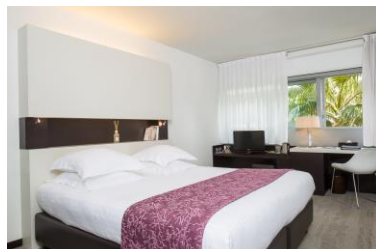

Face à la mer, l'Hôtel ROYAL ANTIBES **** est le seul hôtel 4 étoiles situé en centre ville-bord de mer. L'atmosphère qui y règne laisse comme un refrain de Dolce Vita.

Caractéristiques Uniques :

- 63 chambres & appartements :
 - 37 chambres (vue sur cour ou vue citadine)
 - 15 appartements (vue mer)
 - 11 appartements (vue citadine)
- 1 restaurant, aux saveurs italiennes et méditerranéennes :
 - Le ROYAL BEACH (ouvert en saison)
- 1 SPA :
 - Le ROYAL SPA, partenaire PHYTOMER
- 1 plage privée en face de l'hôtel
 - Le ROYAL BEACH (ouvert en saison)
- 2 salles de réunion : entièrement équipées
- Parking privatif : Service voiturier (en saison)
- 1 salle de Fitness, Sauna, jacuzzi et hammam
- Réception 24/24h : Personnel parlant français, anglais, italien, espagnol, russe

37 CHAMBRES VUE COUR / VUE CITADINE

23 Chambres Classique

Vue cour
20m²

Maximum 2 personnes
(grand lit ou lits séparés)

12 Chambres Supérieure

Vue citadine
25m²

Maximum 3 personnes
(grand lit ou lits séparés)
+ 1 lit supplémentaire ou lit bébé

2 Chambres Deluxe

Vue citadine
35m²

Maximum 3 personnes
(grand lit ou lits séparés)
+ 1 lit supplémentaire ou lit bébé

15 APPARTEMENTS VUE MER

5 Appartements Cap d'Antibes

Vue mer avec terrasse
50m²

2 à 4 personnes
(1 chambre grand lit +
canapé dans le salon)

8 Appartements Méditerranée

Vue mer avec terrasse
70m²

2 à 6 personnes
(1 chambre grand lit + 1 chambre
grand lit ou lits séparés +
canapé dans le salon)

2 Appartements Royal avec jacuzzi

Vue mer avec terrasse en duplex
100m²